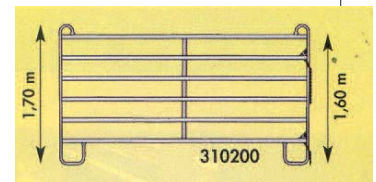

Nettopreise

Steckfix-Schafe 1,37m	39,00
Steckfix-Schafe 2,75m	55,00

Panel 2,00 m Sonderanfertigung	75,00
Panel 2,40 m	75,00
Panel 3,00 m	80,00
Panel 3,60 m	110,00
Panel 4,00 m	120,00

Panel 3,00 m mit Kälberschlupf	180,00
--------------------------------	--------

Panel mit Tür 2,40 m	130,00
Panel mit Tür 3,00 m	140,00
Panel mit Tür 3,60 m	165,00
Panel mit Tür 4,00 m	175,00

Panel Tür-Freßgitter 3,00 m	160,00
Panel Tür-Freßgitter 3,60 m	175,00
Panel Tür-Freßgitter 4,00 m	185,00