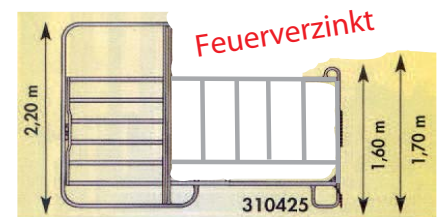

Nettopreise

Steckfix-Schafe 1,37m	39,00
Steckfix-Schafe 2,75m	55,00

Panel 2,00 m Sonderanfertigung	75,00
Panel 2,40 m	75,00
Panel 3,00 m	80,00
Panel 3,60 m	110,00
Panel 4,00 m	120,00

Panel 3,00 m mit Kälberschlupf	180,00
--------------------------------	--------

Panel mit Tür 2,40 m	130,00
Panel mit Tür 3,00 m	140,00
Panel mit Tür 3,60 m	165,00
Panel mit Tür 4,00 m	175,00

Panel Tür-Freßgitter 3,00 m	160,00
Panel Tür-Freßgitter 3,60 m	175,00
Panel Tür-Freßgitter 4,00 m	185,00