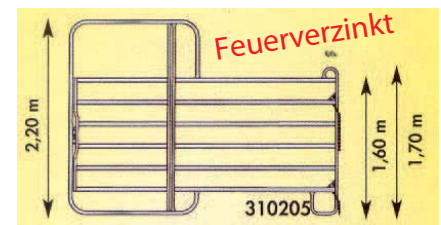

Nettopreise

Steckfix-Schafe 1,37m	39,00
Steckfix-Schafe 2,75m	55,00

Panel 2,00 m Sonderanfertigung	75,00
Panel 2,40 m	75,00
Panel 3,00 m	80,00
Panel 3,60 m	110,00
Panel 4,00 m	120,00

Panel 3,00 m mit Kälberschlupf	180,00
--------------------------------	--------

Panel mit Tür 2,40 m	130,00
Panel mit Tür 3,00 m	140,00
Panel mit Tür 3,60 m	165,00
Panel mit Tür 4,00 m	175,00

Panel Tür-Freßgitter 3,00 m	160,00
Panel Tür-Freßgitter 3,60 m	175,00
Panel Tür-Freßgitter 4,00 m	185,00

Freßgitter Panel 2,40 m	100,00
Freßgitter Panel 3,00 m	110,00
Freßgitter Panel 3,60 m	120,00
Freßgitter Panel 4,00 m	130,00

Weidetore Pfosten
 Pfosten Laschen 59,-Euro
 Pfosten Verschluss 64,-Euro

Verstellbare Weidetore 1-1,5 m	75,00
Verstellbare Weidetore 2-3 m	115,00
Verstellbare Weidetore 3-4 m	125,00
Verstellbare Weidetore 4-5 m	145,00
Verstellbare Weidetore 5-6 m	155,00